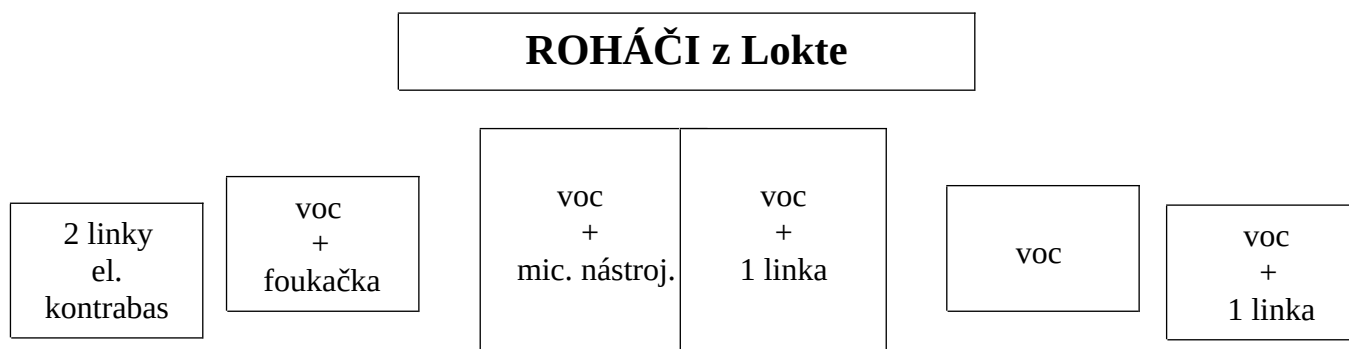

Technické podmínky knazvučení skupiny Roháči z Lokte

5 zpěvových mikrofonů
1 nástrojový mikrofon
3 linky JACK-JACK 6,3 (2 x kytary, 1 x el. kontrabas)
1 linka kanon - jack 6,3 (el. kontrabas)
kvalitní monitorová sestava